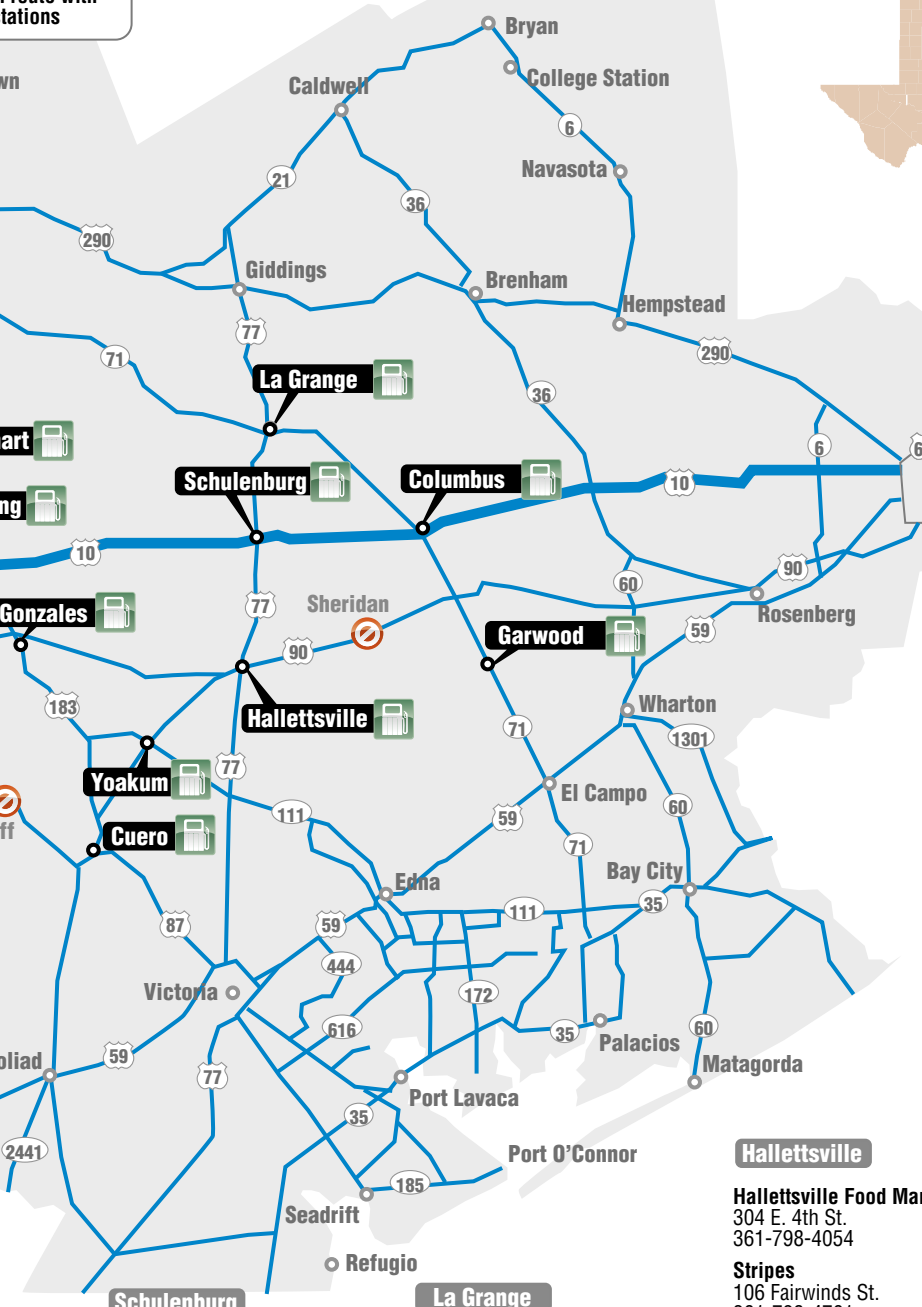

1. **Gonzales**
2. **Buc-ee's Inc.**
   1114 U.S. 90 ALT W.
   830-672-4849
3. **Corner Stop**
   1304 Saint Louis St.
   830-672-2964
4. **Gonzales Quik-Stop**
   317 N. Saint Joseph St.
   830-672-7195

1. **Yoakum**
2. **Exxon**
   608 U.S. 77A N.
   361-293-5441
3. **Get & Go Food Mart**
   508 Irvine St.
   361-293-9888
4. **Handy Stop Grocery**
   425 E. Morris St.
   361-293-6009
5. **Shell**
   611 U.S. 77A N.
   361-293-7948
6. **Shell**
   401 E. Morris St.
   361-293-2208
7. **Sweet Home Store & Kitchen**
   5758 U.S. Highway 77A N.
   361-293-7679

1. **H-E-B**
   424 Saint Matthew St.
   830-672-7595
2. **Schmidt & Sons**
   2510 Church St.
   830-672-2018
3. **Shell Oil**
   1817 N. Saint Joseph St.
   830-672-3355
4. **Stations Petroleum**
   1113 E. Sarah Dewitt Dr.
   830-672-9574
5. **Texaco Products**
   2514 Church St.
   830-672-2885

1. **Lockhart**
2. **Jet Stop**
   1206 S. Colorado St.
   512-398-3055
3. **Citgo**
   1100 State Park Rd.
   512-398-4220
4. **Conoco**
   903 S. Colorado St.
   512-398-5304
5. **Diamond Shamrock**
   1706 S. Colorado
   512-398-4050

1. **Food Store**
   1325 S. Colorado St.
   512-398-9388
2. **Lockhart Express**
   730 S. Colorado St.
   512-376-5058
3. **Pic-N-Pac**
   835 South Colorado
   512-398-5044
4. **Corner Food Mart**
   531 W. San Antonio St.
   512-398-5200
5. **Pic & Pac**
   835 S. Colorado St.
   512-398-5044

1. **Luling**
2. **Buc-ee's #17**
   10070 West IH-10
3. **Fast Stop**
   702 E. Houston St.
   830-875-5983
4. **Luling Mini Mart**
   2130 S. SH 80
   830-875-0068
5. **Easy Mart**
   622 S. Magnolia Ave.
   830-875-5451
6. **Tiger Tote #5**
   104 S. Magnolia Ave.
   830-875-3307